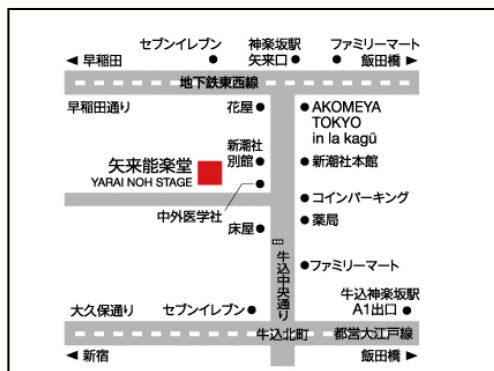

「邯鄲」
シテ 桑田 貴志 (撮影 駒井壮介)

「采女 美奈保之伝」
シテ 坂 真次郎 (撮影 吉越スタジオ)

「藤戸」
シテ 鈴木 啓吾 (撮影 駒井壮介)

「三輪」
シテ 坂 真太郎 (撮影 駒井壮介)

「百萬」
シテ 坂 真太郎 (撮影 前島写真店)

「楊貴妃」
シテ 中所 宜夫 (撮影 芝田裕之)

観世流 緑泉会 Kanzeryu Ryokusenkai

令和7年 定例会
矢来能楽堂 各回午後1時開演 (正午開場)

- 第1回例会 2月1日(土)
能 采女 美奈保之伝 Uneme minahonoden 津村 禮次郎
- 第2回例会 4月20日(日)
舞囃子 雲林院 Unrinin 墨 敬子
能 百萬 法楽之舞 Hyakuman hourakunomai 坂 真太郎
- 第3回例会 9月28日(日)
能 三輪 Miwa 中所 宜夫
能 藤戸 Fujito 鈴木 啓吾
- 第4回例会 12月6日(土)
能 楊貴妃 Youkihi 桑田 貴志
能 邯鄲 Kantan 新井 麻衣子

矢来能楽堂

〒162-0805 新宿区矢来町 60
☎ 03-3268-7311

地下鉄東西線神楽坂駅下車
矢来口より徒歩2分
都営大江戸線牛込神楽坂駅
A1出口より徒歩5分

駐車場はございません。
近隣のコイン駐車場をご利用下さい。

入場料 会員券・一回券ともに、ご使用になる回を券面に記載させていただきます。
ご了承ください。

会員券(年4回) 一般 20,000円 学生 10,000円
一回券(当日券) 一般 6,000円 学生 3,000円