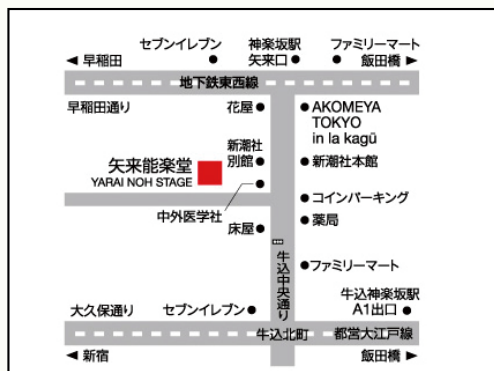

「海士 懷中之舞」
シテ 津村 禮次郎 (撮影 吉越スタジオ)

「清経」
シテ 鈴木 啓吾 (撮影 吉越研)

「杜若」
シテ 津村 禮次郎 (撮影 桜沢 哲夫)

「芭蕉」
シテ 中森 貫太 (撮影 駒井社介)

「源氏供養」
シテ 坂 真太郎 (撮影 渡辺国茂)

「葛城」
シテ 坂 真太郎 (撮影 吉越スタジオ)

観世流 緑泉会 Kanzeryu Ryokusenkai

令和6年 定例会

矢来能楽堂 各回午後1時開演 (正午開場)

●第1回例会 2月23日(金祝)

素謡 弱法師 Yoroboshi 津村 禮次郎

能 海士 懷中之舞 Ama Kaichuu-no-mai 坂 真太郎

●第2回例会 4月6日(土)

能 清経 Kiyotsune 新井 麻衣子

能 杜若 恋之舞 Kakitsubata Koi-no-mai 津村 禮次郎

●第3回例会 9月29日(日)

舞囃子 高砂 Takasago 墨 敬子

能 芭蕉 Bashou 中所 宜夫

●第4回例会 12月14日(土)

能 源氏供養 Genjikuyou 桑田 貴志

能 葛城 Kazuraki 鈴木 啓吾

令和6年 別会

国立能楽堂 午後12時30分開演 *会券は別途必要です。

●別会 6月1日(土)

能 姨捨 Obasute 津村 禮次郎

能 安宅 Ataka 坂 真太郎

矢来能楽堂

〒162-0805 新宿区矢来町 60
☎ 03-3268-7311

地下鉄東西線神楽坂駅下車
矢来口より徒歩2分
都営大江戸線牛込神楽坂駅
A1出口より徒歩5分

駐車場はございません。
近隣のコイン駐車場をご利用下さい。

入場料 会員券・一回券ともに、ご使用になる回を券面に記載させていただきます。
ご了承ください。

会員券(年4回) 一般 20,000円 学生 10,000円
一回券(当日券) 一般 6,000円 学生 3,000円